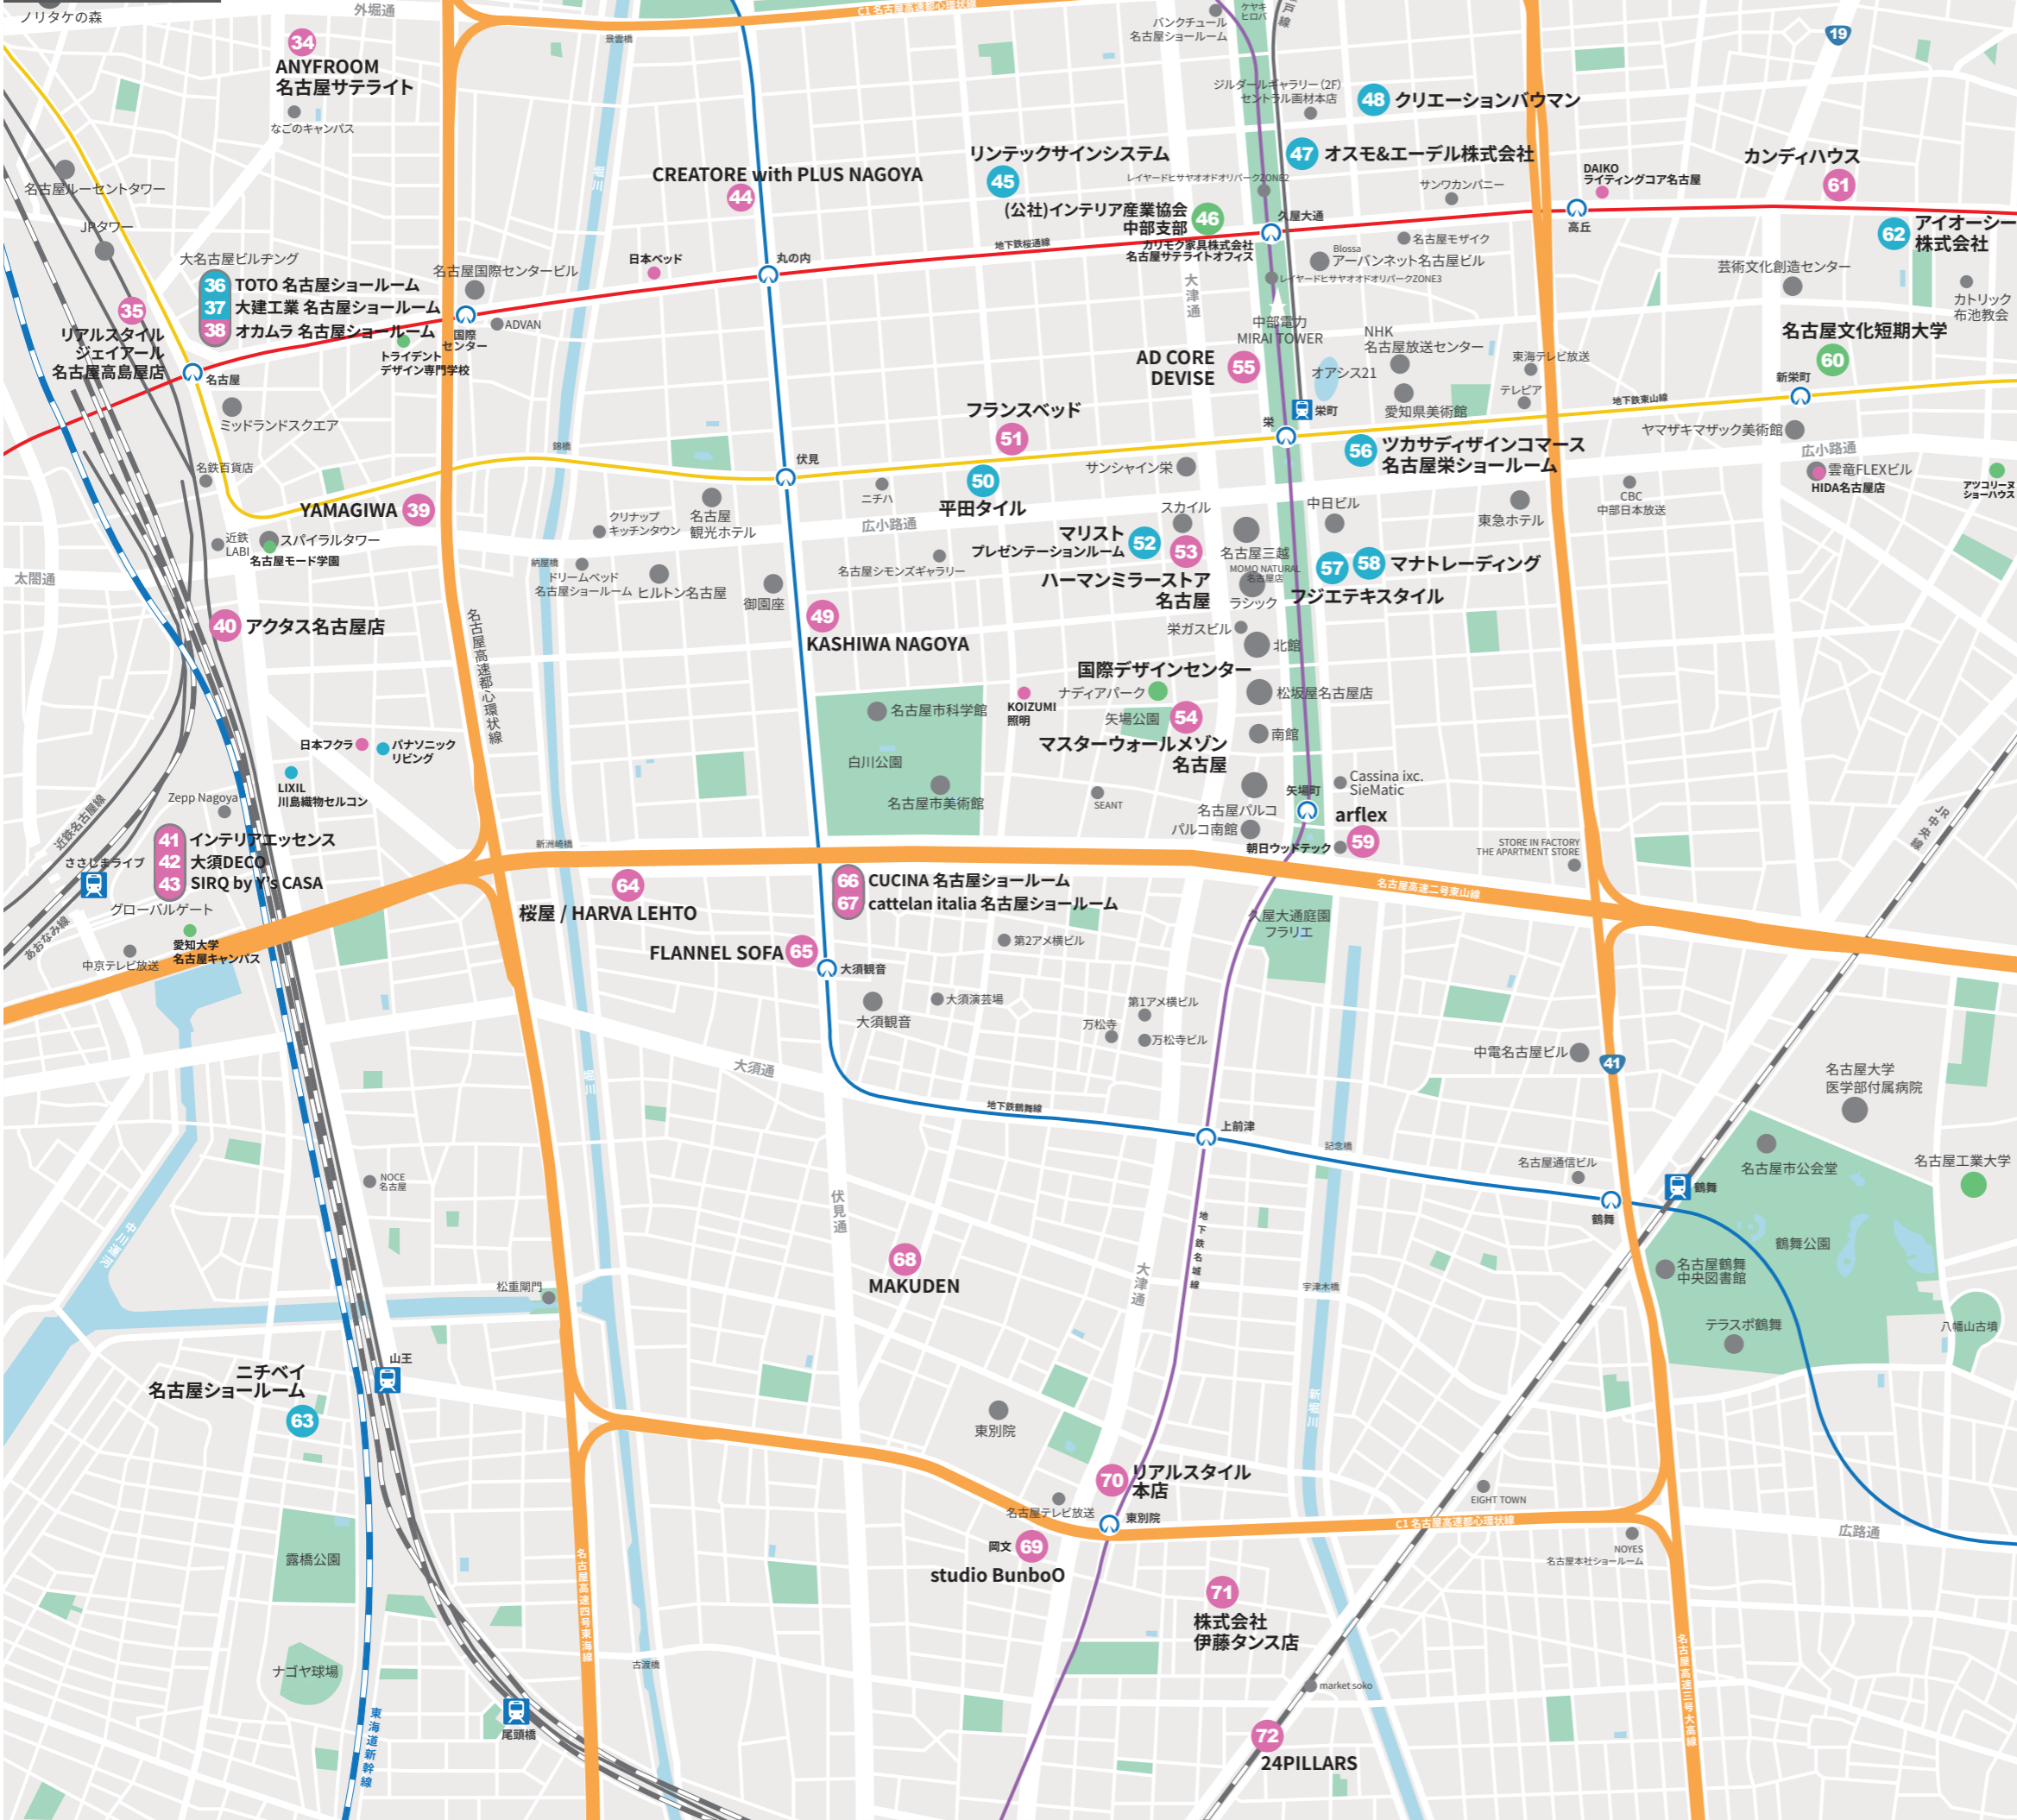

名古屋市中心部

- **34 ANYFROOM名古屋サテライト**
  名古屋西区那古野2丁目12番21号-1
  0120-821-205 10:00 - 17:00 (要予約)
  お部屋のトータルコーディネート
- **35 リアルスタイル ジェイアール名古屋高島屋店**
  名古屋中村区名駅3-28-12大名古屋ビルディング13F
  052-582-5700 10:00 - 17:00
- **36 TOTO名古屋ショールーム**
  名古屋中村区名駅3-28-12大名古屋ビルディング13F
  052-43-1010 10:00 - 17:00
  新商品の使い勝手と機能を体感できるショールーム
- **37 大建工業名古屋ショールーム**
  名古屋中村区名駅3-28-12大名古屋ビルディング13F
  052-582-5700 10:00 - 17:00
  新商品の使い勝手と機能を体感できるショールーム
- **38 オカムラ名古屋ショールーム**
  名古屋中村区名駅3-28-12大名古屋ビルディング14F
  052-551-3170 9:00 - 17:30
  オカムラ名古屋ショールームは予約制
- **39 YAMAGIWA**
  名古屋中村区名駅4-23-9
  052-588-8360 12:00 - 17:00 要予約
  世界一流ブランドの照明器具や家具を展示
- **40 アクタス名古屋店**
  名古屋中村区名駅南1-27-2 1F
  052-533-6616 11:00 - 19:00
  輸入家具からオリジナル家具、雑貨など
- **41 インテリアエッセンス**
  名古屋中村区平池町4-60-12 グローバルゲート2F
  052-485-7791 11:00-20:00
  所有する喜びと愛着を持ち続けられるモノに出逢える店
- **42 大須DECO by ショガマパートメントスタイル**
  名古屋中村区平池町4-60-12 グローバルゲート2F
  052-485-8218 11:00 - 20:00
  カリモク60・KNS・天童木工正規販売店
- **43 SIRQ by Y's CASA**
  名古屋中村区平池町4-60-12 グローバルゲート2F
  052-433-1591 11:00 - 20:00
  USMなどの名作家具や法人様インテリアをご提案
- **44 CREATORE with PLUS NAGOYA**
  名古屋中村区丸の内1-9-16 丸の内Oneビルディング2F
  052-232-0352
  「アスブルの創造空間」をテーマに様々なコンテンツを用意しています。
- **45 リンテックサインシステム**
  名古屋中村区丸の内3-14-16
  052-955-6900
  デジタルプリント壁紙
- **46 (公社)インテリア産業協会 中部支部**
  名古屋中村区名駅4-23-9 ジェイアール名古屋タカヤマF
  052-323-6262 10:00 - 20:00
- **47 オスモ&エーデル株式会社**
  名古屋中村区東1-14-23 ホワイトメイツ201
  052-253-9221 10:00 - 17:00
  見て、触って、実感できる「ドイツ産」の体験スペース
- **48 クリエーションパウマン**
  名古屋中村区東1-14-23 ホワイトメイツ201
  052-253-9221 10:00 - 17:00
  見て、触って、実感できる「ドイツ産」の体験スペース
- **49 KASHIWA NAGOYA**
  名古屋中村区東2-9-3 伏見第一ビル1F
  052-222-3339 10:00 - 18:00
  創業80年に及ぶ歴史を持つ木製家具メーカー
- **50 平田タイル 名古屋ショールーム**
  名古屋中村区東2-20-8 東栄ビル2F
  052-218-3186 10:00 - 17:00
  世界各国、選りすぐりのデザインタイルを展示
- **51 フランスベッド**
  名古屋中村区東2-20-27 1F
  052-218-3026 11:00 - 19:00
- **52 マリストフレンチデザインショールーム**
  名古屋中村区東3-3-21 セントラズ栄7F
  052-249-4667 9:00 - 18:00
  タイルのトレンドマルシェ(市場)
- **53 ハーマンミラーストア 名古屋**
  名古屋中村区東3-4-21
  052-228-4370 11:00 - 20:00 11:00 - 19:00
  問題を解決する美しいデザインソリューションの提案
- **54 マスターウォールメゾン名古屋**
  名古屋中村区東3-27-1 SAKAE PLACE 6F
  0120-167-613 11:00 - 19:00
  シンプルで開放的なロースタイルソファをご提案
- **55 AD CORE DEVISE 名古屋**
  名古屋中村区東3-15-15 CTV錦ビル3F
  052-205-6770 9:30 - 16:30
  全てを国内生産しているオリジナル家具メーカー
- **56 ツカサディザインコマース名古屋栄ショールーム**
  名古屋中村区東武平町5-1 名古屋栄ビルディング2F
  052-957-2333 10:00 - 17:30
  国内外の壁紙・ファブリック・建材などの販売&施工
- **57 フジエキスタイル**
  名古屋中村区東4-14-2 久屋パークビル4F
  052-269-1081 10:00 - 18:00
  感性が光る 上質な住まい心地をあなただけに
- **58 マナトレーディング**
  名古屋中村区東4-14-5 松下中ビル2F
  052-238-6851 10:00 - 18:30
  世界各国から選りすぐりのインテリアアイテムが揃った
- **59 arflex**
  名古屋中村区東5-28-12 名古屋若宮ビル1F
  052-269-9770 11:00 - 18:00
  「イタリア生まれ日本育ち」のモダンクォーターブランド
- **60 名古屋文化短期大学**
  名古屋中村区東1-16-7 3F
  052-931-7112
  2022年、インテリアデザインコース新設
- **61 カンディハウス名古屋**
  名古屋中村区東35-16 第一富士ビル1F
  052-559-3331 11:00 - 18:00
  北海道旭川の家具メーカー
- **62 アイオーシー株式会社**
  名古屋中村区東1-6-7 3F
  052-931-3337 9:30 - 16:30
  素材に魅れる床材ショールーム
- **63 ニチベイ名古屋ショールーム**
  名古屋中村区東1-16-19
  052-354-7018 要予約 10:00 - 17:00
  プリント・ロールスクリーン等窓装飾メーカー
- **64 桜屋 / HARVA LEHTO**
  名古屋中村区大須1-2-14
  052-221-7481 12:00 - 19:00
  数種類の機能家具/イタリアプロダクトデザイン/UVUV
- **65 FLANNEL SOFA 名古屋本店ショールーム**
  名古屋中村区大須1-21-11
  052-212-1865 11:00 - 19:00
  国産ソファ専門店 ソファを中心とした暮らしを提案
- **66 CUCINA 名古屋ショールーム**
  名古屋中村区大須2-1-7
  052-209-9191 10:00 - 18:00
  あなたの理想を形にするカスタムオーダーキッチン
- **67 cattelan italia 名古屋ショールーム**
  名古屋中村区大須2-1-7
  052-209-9199 10:00 - 18:00
  異素材の組み合わせ 斬新なイタリアンモダンファニチャー
- **68 MAKUDEN**
  名古屋中村区大須1-4-13
  052-322-3901 10:30 - 17:00
  オーダーソファ・オリジナル家具を展示
- **69 studio BunboO**
  名古屋中村区伊勢山1-3-1 岡文ビル2F
  052-331-3400
  キッチンスタジオを併設したレンタルルーム
- **70 リアルスタイル本店**
  名古屋中村区大井町1-41
  052-323-6262 11:00 - 18:00
  オリジナル家具を中心とした上質な暮らしを提案
- **71 株式会社伊藤タンス店**
  名古屋中村区平和2-7-15
  052-321-5756 9:00 - 18:00
  特注家具製造/リフォーム/椅子張替/塗装/各種修理
- **72 24Pillars**
  名古屋中村区金山3丁目4-16
  工場+ショールーム+カフェ+本格的な木工体験
  5/24(火)グランドオープン 11:00 - 21:00