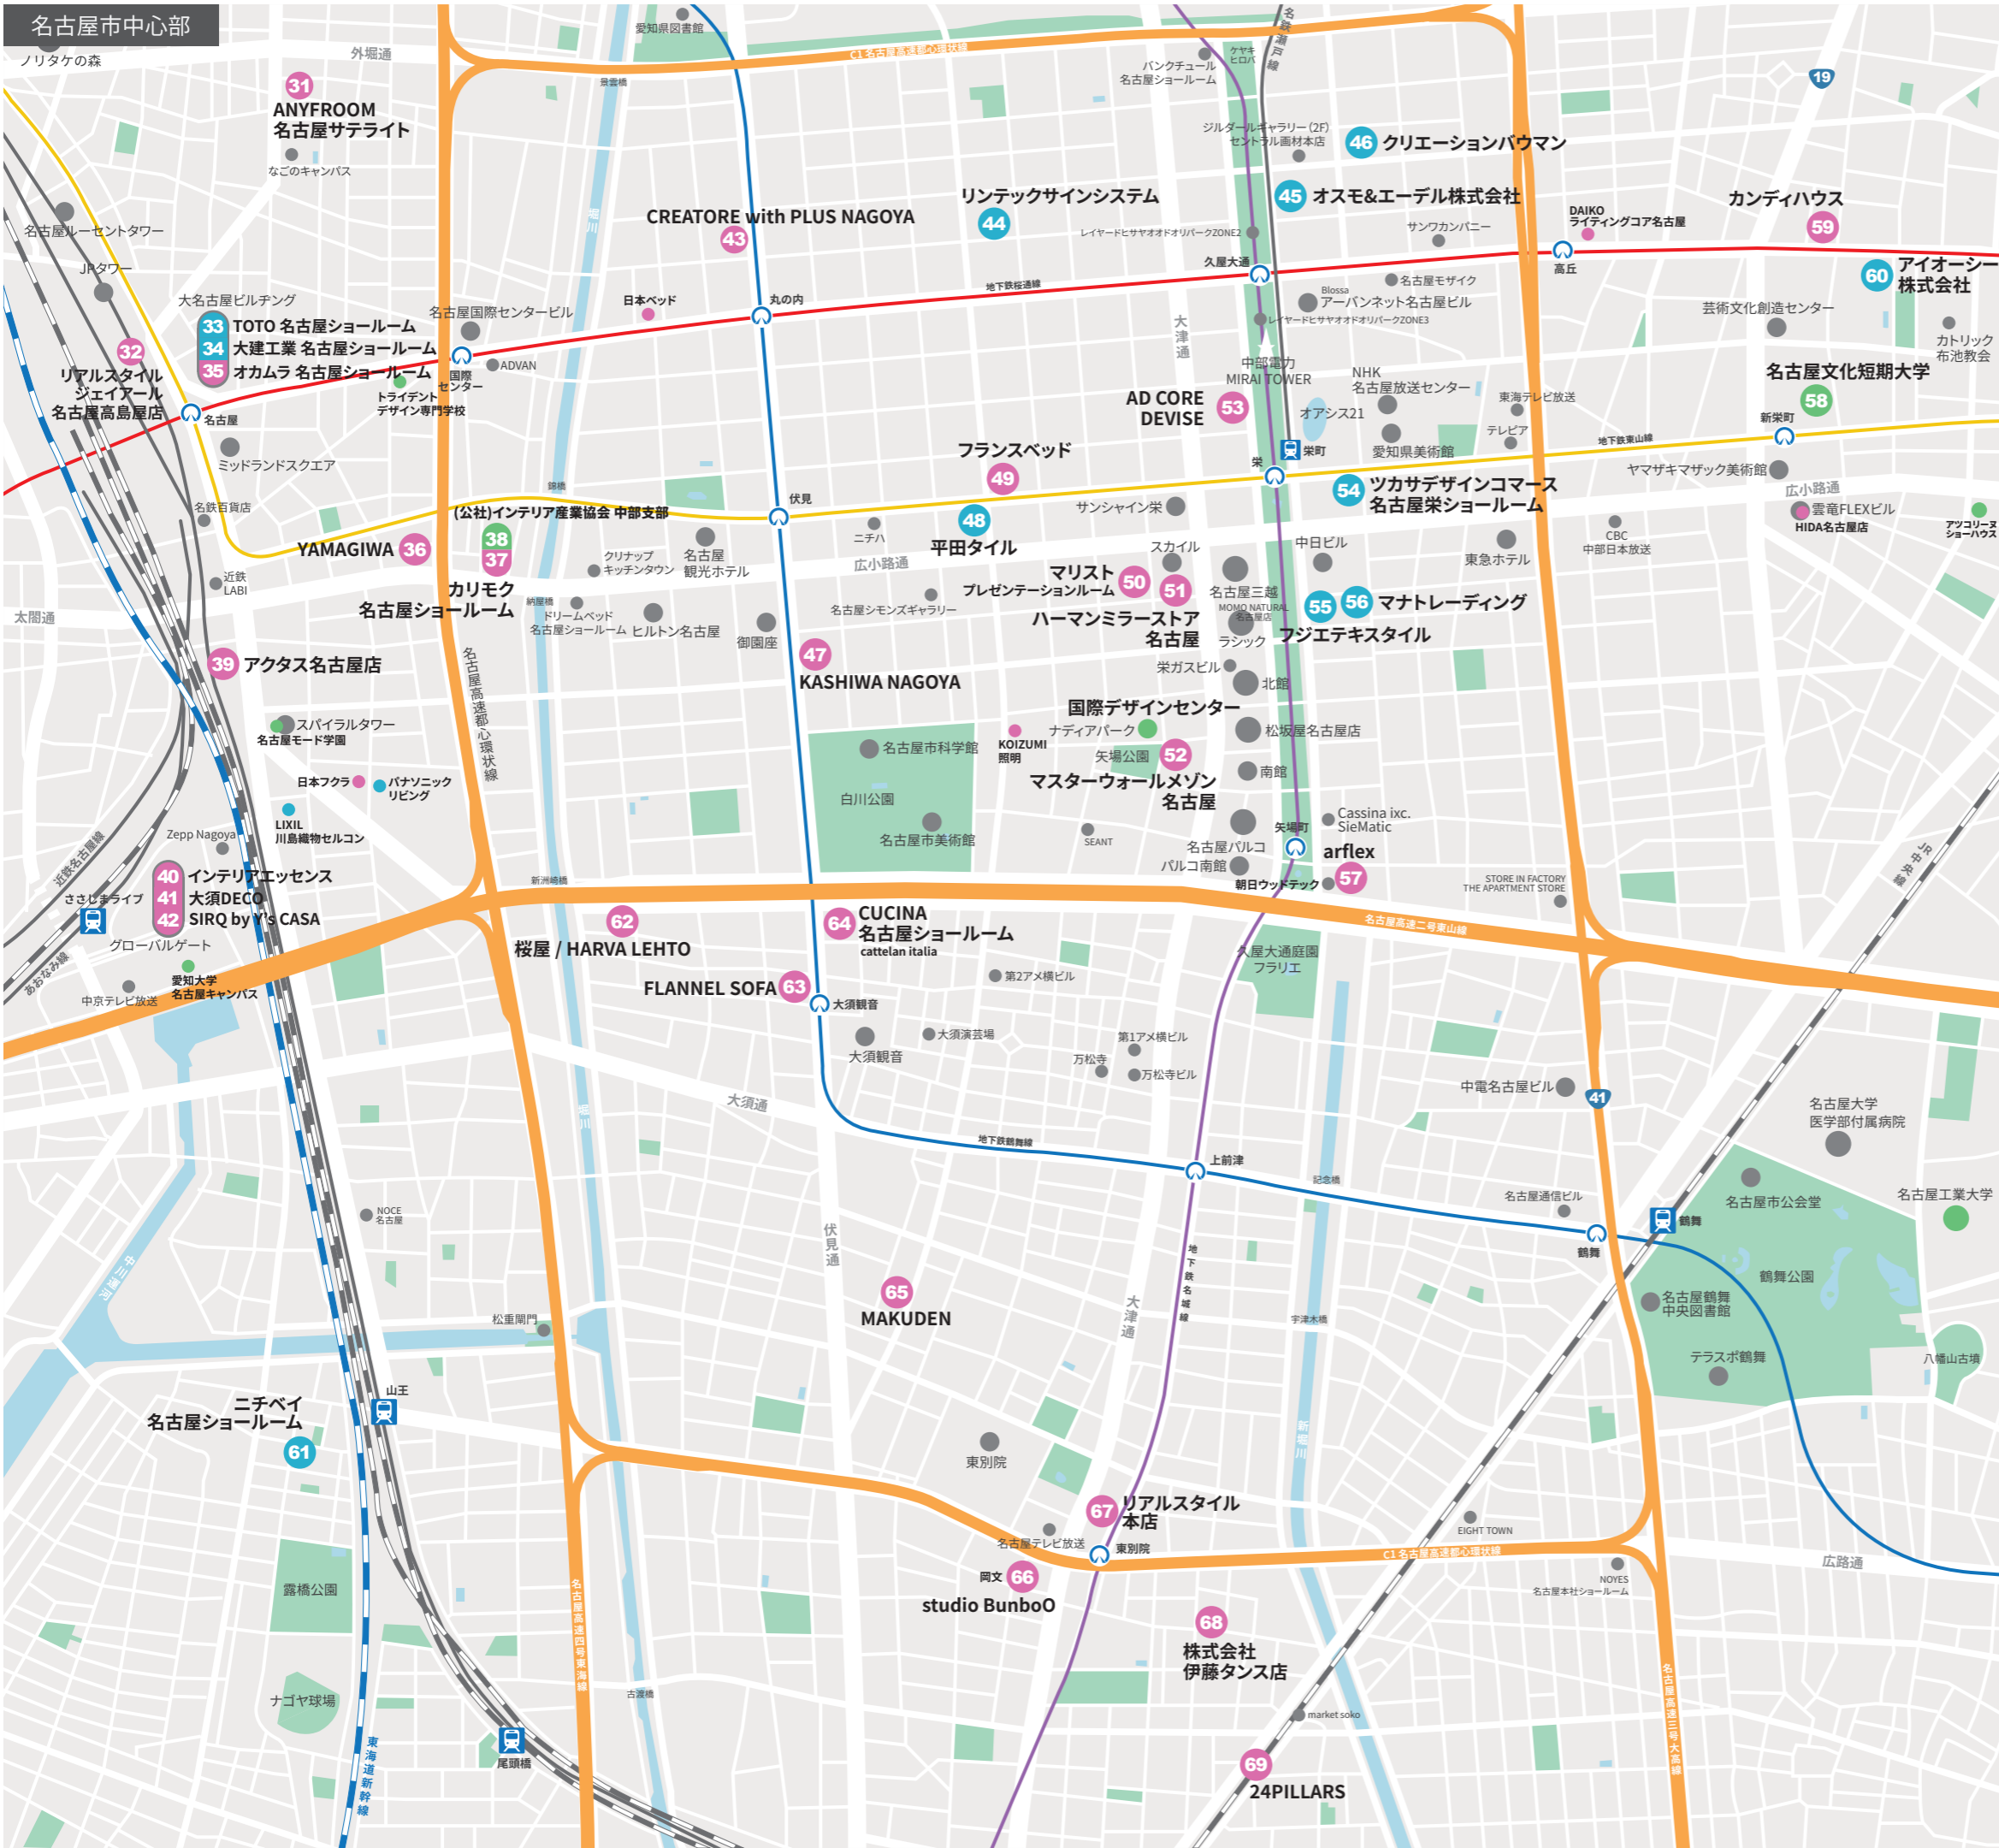

- **31 ANYFROOM名古屋サテライト**
  名古屋市中区丸の内1-9-16丸の内Oneビルディング2F
  0120-821-205 10:00 - 18:00 (要予約)
  お部屋のトータルコーディネート
- **32 リアルスタイルジェイアール名古屋高島屋店**
  名古屋市中区丸の内3-14-16
  052-323-6262 10:00 - 20:00
  デジタルプリント壁紙
- **33 TOTO名古屋ショールーム**
  名古屋市中区丸の内3-28-12大名古屋ビルディング13F
  0120-43-1010 10:00 - 17:00
  新商品の使い勝手と機能を体験できるショールーム
- **34 大建工業名古屋ショールーム**
  名古屋市中区丸の内3-28-12大名古屋ビルディング13F
  052-582-5700 10:00 - 17:00
  フローリングや内装ドア等、住宅向け製品をご覧いただけます。
- **35 オカムラ名古屋ショールーム**
  名古屋市中区丸の内3-28-12大名古屋ビルディング14F
  052-551-3170 9:00 - 17:30
  オカムラ名古屋ショールームは予約制
- **36 YAMAGIWA**
  名古屋市中区丸の内4-23-9
  052-588-8360 12:00 - 17:00 要予約
  世界一流ブランドの照明器具や家具を展示
- **37 カリモク名古屋ショールーム**
  愛知県名古屋市中区丸の内5-33-10 1F・2F
  052-588-6123 10:00 - 18:00
  木製家具で高品位なコーディネートを提案
- **38 (公社)インテリア産業協会 中部支部**
  名古屋市中区丸の内3-3-21 セントラリス栄7F
  052-249-4667 9:00 - 18:00
  タイルのトレンドマルシェ(市場)
- **39 アクタス名古屋店**
  名古屋市中区丸の内3-4-21
  052-228-4370 11:00 - 19:00
  問題を解決する美しいデザインソリューションの提案
- **40 インテリアエッセンス**
  名古屋市中区丸の内4-60-12 グローバルゲート2F
  052-485-7791 11:00 - 20:00
- **41 大須DECO** by ショガマパトメントスタイル
  名古屋市中区丸の内4-60-12 グローバルゲート2F
  052-485-8218 11:00 - 20:00
- **42 SIRQ by Y's CASA**
  名古屋市中区丸の内4-60-12 グローバルゲート2F
  052-433-1591 11:00 - 20:00
- **43 CREATORE with PLUS NAGOYA**
  名古屋市中区丸の内1-9-16丸の内Oneビルディング2F
  052-232-0352
  「オアシス」の創造空間をテーマにした様々なコンテンツを用意しています
- **44 リンテックサインシステム**
  名古屋市中区丸の内3-14-16
  052-955-6900
  デジタルプリント壁紙
- **45 オスモ&エーデル株式会社**
  名古屋市中区丸の内3-28-12大名古屋ビルディング13F
  052-582-5700 10:00 - 17:00
  新商品の使い勝手と機能を体験できるショールーム
- **46 クリエーションパウマン**
  名古屋市中区丸の内3-28-12大名古屋ビルディング13F
  052-582-5700 10:00 - 17:00
  フロアリングや内装ドア等、住宅向け製品をご覧いただけます。
- **47 KASHIWA NAGOYA**
  名古屋市中区丸の内2-9-3 伏見第一ビル1F
  052-222-3339 10:00 - 18:00
  創業80年に及ぶ歴史を持つ木製家具メーカー
- **48 平田タイル名古屋ショールーム**
  名古屋市中区丸の内2-20-8 東栄ビル2F
  052-218-3186 10:00 - 17:00
  世界各国、選りすぐりのデザインタイルを展示
- **49 フランスベッド**
  名古屋市中区丸の内3-20-27 1F
  052-218-3026 11:00 - 19:00
- **50 マリストフレスデンテーション**
  名古屋市中区丸の内3-3-21 セントラリス栄7F
  052-249-4667 9:00 - 18:00
  タイルのトレンドマルシェ(市場)
- **51 ハーマンミラーストア名古屋**
  名古屋市中区丸の内3-4-21
  052-228-4370 11:00 - 19:00
  問題を解決する美しいデザインソリューションの提案
- **52 マスターウォールメゾン名古屋**
  名古屋市中区丸の内3-27-1 SAKAE PLACE 6F
  052-228-9675 11:00 - 19:00
  時代にとわれない100年後のアンティーク家具
- **53 AD CORE DEVISE 名古屋**
  名古屋市中区丸の内3-15-15 CTV錦ビル3F
  052-205-6770 9:30 - 16:30
  全てを国内生産しているオリジナル家具メーカー
- **54 ツカサデザインコマース名古屋栄ショールーム**
  名古屋市中区丸の内5-1 名古屋ビルディング2F
  052-957-2333 10:00 - 17:30
  国内内外の壁紙・ファブリック・建材などの販売&施工
- **55 フジエキスタイル**
  名古屋市中区丸の内4-14-2 久屋パークビル4F
  052-269-1081 10:00 - 18:00
  感性が光る上質な住まい心地をあなただけに
- **56 マナトレーディング**
  名古屋市中区丸の内4-14-5 松下中ビル2F
  052-238-6851 10:00 - 18:30
  世界各国から選りすぐりのインテリアアイテムが集結
- **57 arflex**
  名古屋市中区丸の内5-28-12 名古屋若宮ビル1F
  052-269-9770 11:00 - 18:00
  「イタリア生まれ日本育ち」のモダンインテリアブランド
- **58 名古屋文化短期大学**
  名古屋市中区丸の内17-8
  052-931-7112
  2022年、インテリアデザインコース新設
- **59 カンディハウス名古屋**
  名古屋市中区丸の内35-16 第一富士ビル1F
  052-559-3331 11:00 - 18:00
  北海道旭川の家具メーカー
- **60 アイオーシー株式会社**
  名古屋市中区丸の内1-6-7 3F
  052-931-3337 9:30 - 16:30
  素材に触れる床材ショールーム
- **61 ニチベイ名古屋ショールーム**
  名古屋市中区丸の内1-16-19
  052-354-7018 要予約 10:00 - 17:00
  ブラインド・ロールスクリーン等窓飾りメーカー
- **62 桜屋 / HARVA LEHTO**
  名古屋市中区丸の内1-2-14
  052-221-7481 12:00 - 19:00
  愛知県産材の家具/インテリアプロダクトデザイン(V&V&H)
- **63 FLANNEL SOFA**
  名古屋市中区丸の内1-21-11
  052-212-1865 11:00 - 19:00
- **64 CUCINA 名古屋ショールーム**
  名古屋市中区丸の内2-1-7
  052-209-9191 10:00 - 18:00
  あなたの理想を形にするカスタムオーダーキッチン
- **65 MAKUDEN**
  名古屋市中区丸の内1-4-13
  052-322-3901 10:30 - 17:00
  オーダーソファ・オリジナル家具を展示
- **66 studio BunboO**
  名古屋市中区丸の内1-3-1 岡文ビル2F
  052-331-3400
  キッチンスタジオを併設したレンタルルーム
- **67 リアルスタイル本店**
  名古屋市中区丸の内1-4-14 2F
  052-323-6262 11:00 - 18:00
  オリジナル家具を中心とした上質な暮らしを提案
- **68 株式会社伊藤タンス店**
  名古屋市中区丸の内280-8
  025-267-0311
  ドイツ生まれの新しいフロアリング
- **69 24PILLARS**
  名古屋市中区丸の内3丁目4-16
  工場+ショールーム+カフェ+本格的な木工体験
  5/24(火)グランドオープン 11:00 - 21:00
- **後援**
  国際デザインセンター
  名古屋市中区丸の内18-1 ナディアパーク・デザインセンタービル
  052-265-2100 9:00 - 17:30
- **協賛**
  クロノテックスジャパン株式会社
  長野県長野市南長池280-8
  025-267-0311
  ドイツ生まれの新しいフロアリング
- **協賛**
  チヨダウテ株式会社
  三重県三重郡川越町高松928番地
  059-365-5211
  石膏ボードの製造・販売。